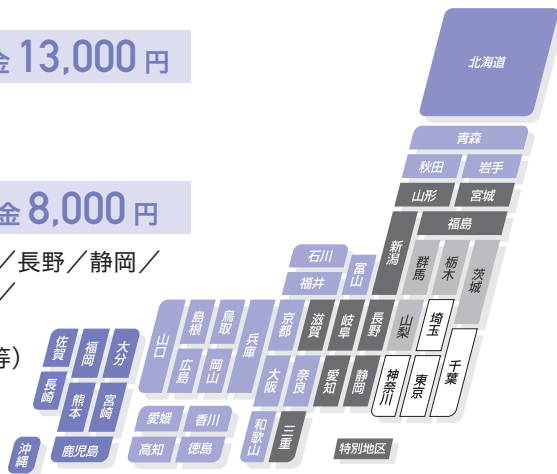

特待生遠距離受験者交通費補助制度

年内限定
12/14 (土)
第3回選抜
まで

特待生選抜試験受験のために上京される際の交通費を本校で一部補助し、遠方からの受験生の負担を軽くする制度です。全国からの受験生を対象とし、5つの地域区分に基づき、最高15,000円から2,000円までの交通費補助を、試験当日にお渡しします。(年内特待生試験適用/1人1回限り)

ただし、下記特別地区(東京都)を除く1都3県在住の方は対象外となります。

第1地区 補助金 15,000円

福岡/佐賀/長崎/熊本/大分/宮崎/鹿児島/沖縄

第3地区 補助金 11,000円

青森/岩手/秋田/石川/福井/富山/大阪/兵庫/京都/奈良/和歌山/鳥取/島根/岡山/広島/山口/徳島/香川/愛媛/高知

第5地区 補助金 2,000円

茨城/栃木/群馬/山梨

第2地区 補助金 13,000円

北海道

第4地区 補助金 8,000円

宮城/山形/福島/新潟/長野/静岡/岐阜/愛知/三重/滋賀/東京都特別地区(伊豆諸島/小笠原諸島等)

受験対策 1

スカラシップ対策セミナー

特待生試験の受験準備セミナーです。特待生試験を受験希望の方は、ぜひ参加して準備をしましょう。

スカラシップ対策セミナー受講後に入学についての個別カウンセリングも受けられます。

各コースは毎回同じ内容ですのでそれぞれ1回の参加で準備できます。ただし、複数コースの同日受講はできません。