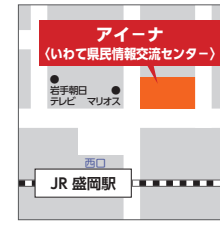

1 札幌会場

6/19日 7/24日 9/4日

ACU (アキュ)
〈アスティ45内〉

札幌市中央区北4西5
アスティ45
☎011-272-3277
JR札幌駅南口より徒歩5分

2 青森会場

6/19日 7/31日

ホテル
サンルート青森

青森市新町1-9-8
☎017-775-2321
JR青森駅東口より徒歩4分

3 盛岡会場

6/11日 7/30日

アイーナ
〈いわて県民
情報交流センター〉

盛岡市盛岡駅西通1-7-1
☎019-606-1717
JR盛岡駅より徒歩4分

4 仙台会場

6/12日 7/23日 8/28日

AER (アエル)
〈TKPガーデンシティ仙台〉

仙台市青葉区中央1-3-1
☎022-200-2611
JR仙台駅西口より徒歩2分