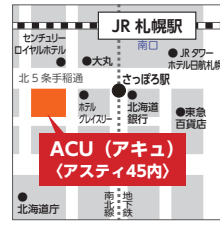

全国
22都市
開催

学校法人 **日本外国語** JCFL 独自説明会 特設ページ はこちら

入学事務局(高田馬場新館) : 〒161-0033 東京都新宿区下落合1-5-16

TEL: 03-3365-6141
P.C サイト: <http://www.jcfl.ac.jp>

会場案内

JCFL
独自説明会
特設ページ
はこちら

日程・会場等に変更になる場合があります。詳しくはお問い合わせください。

03-3365-6141 (入学事務局)

1 札幌会場

6/19日 7/24日 9/4日

ACU (アキュ)
〈アスティ45内〉

札幌市中央区北4西5
アスティ45
☎011-272-3277
JR札幌駅南口より徒歩5分

2 青森会場

6/19日 7/31日

ホテル
サンルート青森

青森市新町1-9-8
☎017-775-2321
JR青森駅東口より徒歩4分

3 盛岡会場

6/11日 7/30日

アイーナ
〈いわて県民
情報交流センター〉

盛岡市盛岡駅西通1-7-1
☎019-606-1717
JR盛岡駅より徒歩4分

4 仙台会場

6/12日 7/23日 8/28日

AER (アエル)
〈TKPガーデンシティ仙台〉

仙台市青葉区中央1-3-1
☎022-200-2611
JR仙台駅西口より徒歩2分