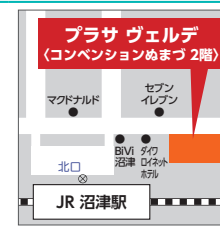

11 高崎会場

6/11日 7/16日 8/20日

高崎アーバン
ホテル

高崎市八島町58-1
☎027-322-0111
JR高崎駅西口より徒歩1分

12 甲府会場

6/4日 7/16日

山梨県JA会館
6階

甲府市飯田1-1-20
☎055-223-3591
JR甲府駅より徒歩15分

13 長野会場

6/12日 7/18日 8/20日
9/4日

ホテル信濃路

長野市中御所岡田町131-4
☎026-226-5212
JR長野駅善光寺口より徒歩8分

14 松本会場

6/5日 7/17日 8/21日

JA松本ハイランド
松本市会館

松本市深志2-1-1
☎0263-87-7483
JR松本駅お城口(東口)より
徒歩5分

15 沼津会場

6/11日 8/13日

プラサ ヴェルデ
〈コンベンションぬまづ 2階〉

沼津市大手町1-1-4
☎055-920-4100
JR沼津駅北口より徒歩3分

16 静岡会場

6/12日 8/14日 9/3日

CSA貸会議室
〈レイアップ御幸町ビル〉

静岡市葵区御幸町11-8
☎054-269-5070
JR静岡駅北口より徒歩3分

17 名古屋会場

7/10日 8/7日

安保ホール
(ABO HALL)

名古屋市中村区名駅3-15-9
☎052-561-9831
JR名古屋駅桜通口より徒歩3分

18 神戸会場

6/19日 9/3日

三宮研修センター

神戸市中央区八幡通4-2-12
☎078-232-0081
JR三ノ宮駅より徒歩5分