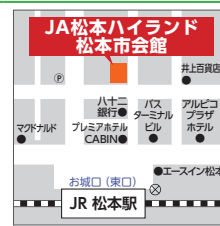

11 高崎会場

6/11日 7/16日 8/20日

高崎アーバン
ホテル

高崎市八島町58-1
☎027-322-0111
JR高崎駅西口より徒歩1分

12 甲府会場

6/4日 7/16日

山梨県JA会館
6階

甲府市飯田1-1-20
☎055-223-3591
JR甲府駅より徒歩15分

13 長野会場

6/12日 7/18日 8/20日
9/4日

ホテル信濃路

長野市中御所岡田町131-4
☎026-226-5212
JR長野駅善光寺口より徒歩8分

14 松本会場

6/5日 7/17日 8/21日

JA松本ハイランド
松本市会館

松本市深志2-1-1
☎0263-87-7483
JR松本駅お城口(東口)より
徒歩5分

15 沼津会場

6/11日 8/13日

プラサ ヴェルデ
〈コンベンションぬまづ 2階〉

沼津市大手町1-1-4
☎055-920-4100
JR沼津駅北口より徒歩3分

16 静岡会場

6/12日 8/14日 9/3日

CSA貸会議室
〈レイアップ御幸町ビル〉

静岡市葵区御幸町11-8
☎054-269-5070
JR静岡駅北口より徒歩3分

17 名古屋会場

7/10日 8/7日

安保ホール
(ABO HALL)

名古屋市中村区名駅3-15-9
☎052-561-9831
JR名古屋駅桜通口より徒歩3分

18 神戸会場

6/19日 9/3日

三宮研修センター

神戸市中央区八幡通4-2-12
☎078-232-0081
JR三ノ宮駅より徒歩5分