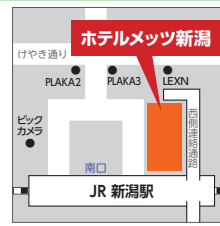

3 盛岡会場

6/11日 7/30日

アイーナ
〈いわて県民
情報交流センター〉

盛岡市盛岡駅西通1-7-1
☎019-606-1717
JR盛岡駅より徒歩4分

4 仙台会場

6/12日 7/23日 8/28日

AER (アエル)
〈TKPガーデンシティ仙台〉

仙台市青葉区中央1-3-1
☎022-200-2611
JR仙台駅西口より徒歩2分

5 福島会場

7/10日

福島テルサ 3階

福島市上町4-25
☎024-521-1500
JR福島駅東口より徒歩10分

6 郡山会場

6/18日

ホテル
プリシード郡山

郡山市中町12-2
☎024-925-3411
JR郡山駅中央口より徒歩4分

7 新潟会場

6/25日 7/24日

ホテルメッツ
新潟

新潟市中央区花園1-96-47
☎025-246-2100
JR新潟駅西側連絡通路直結
徒歩1分

8 長岡会場

6/26日

アトリウム長岡

長岡市弓町1-5-1
☎0258-30-1250
JR長岡駅東口より徒歩10分

9 宇都宮会場

6/4日 7/18日 8/21日

リッチモンドホテル
宇都宮駅前アネックス

宇都宮市駅前通り3-6-5
☎028-610-8755
JR宇都宮駅南口より徒歩2分

10 水戸会場

6/5日 7/17日 8/21日

プレジデント
ホテル水戸

水戸市城南2-2-2
☎029-300-1100
JR水戸駅南口より徒歩5分